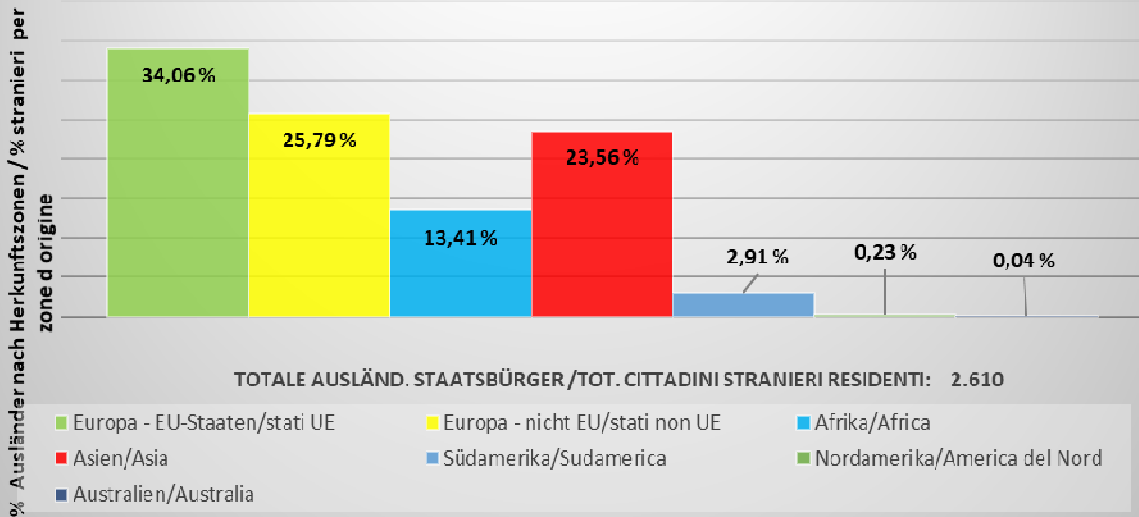

JAHRESSTATISTIK – 2021 – STATISTICA ANNUALE

	M/M	W/F	TOT
Wohnhafte Bevölkerung am Popolazione residente al 01/01/2021	11.108	11.702	22.810
Geburten/nascite	104	110	214
Verstorbene/decessi	119	102	221
Differenz/differenza	-15	8	-7
Einwanderungen/immigrazioni	470	437	907
Auswanderungen/emigrazioni	413	397	810
Differenz/differenza	57	40	97
Zunahme/Minderung Incremento/decremento	42	48	90
Wohnhafte Bevölkerung am Popolazione residente al 31/12/2021	11.150	11.750	22.900

Anteil ausländ. Staatsbürger cittadini stranieri residenti	1.265	1.345	2.610
---	-------	-------	-------

Meldeamtliche Familien/famiglie anagrafiche	9.773
Nr. Wohngemeinschaften/n. convivenze anagrafiche	23
Nr. eheähnl.Lebensgemeinschaften/n. convivenze di fatto	53

Herkunftszonen Ausländer 2021 stranieri residenti 2021 - origini

Ansässige ausländ. Staatsbürger - Entwicklung ab 1991 - 2021 cittadini stranieri residenti - sviluppo dal 1991 - 2021